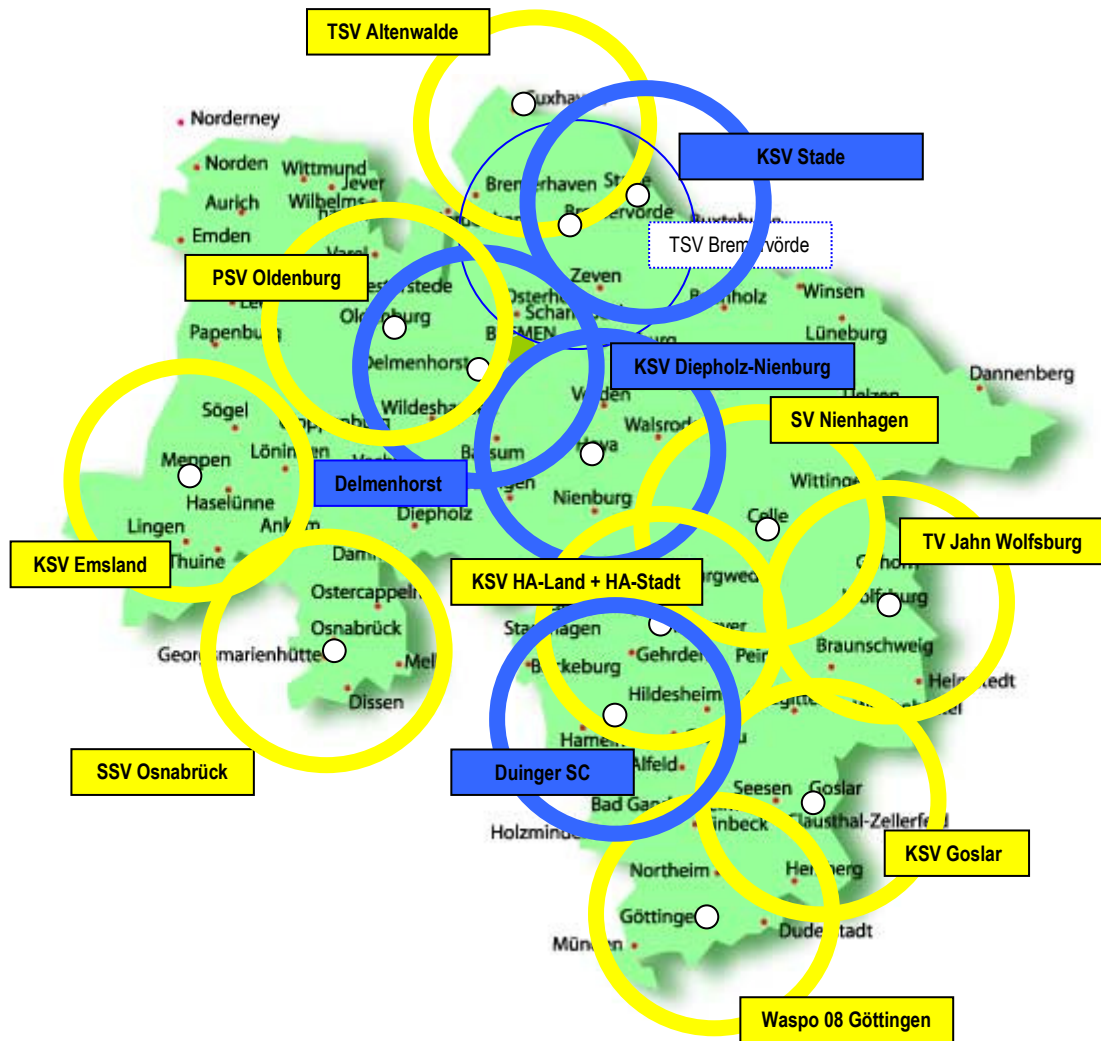

Talentnesterverteilung Niedersachsen

Stand: April 2009

4 Talentnester Stufe I

9 Talentnester Stufe II

1 in Vorbereitung